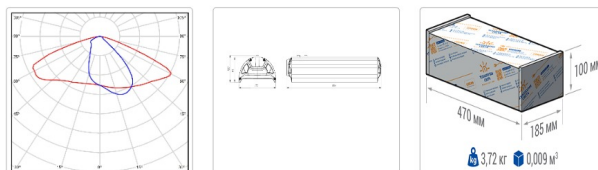

#### Светотехнические характеристики

Мощность, Вт:	79.4
Световой поток светодиодного модуля, ЛМ	13999
Световой поток, Лм	12460
Световая эффективность, Лм/Вт:	156.9
Количество светодиодов, шт:	144
Кривая силы света (КСС):	W (145°x60°) широкая боковая
Цветовая температура, К:	4000
Индекс цветопередачи CRI:	70
Ресурс светодиодов, ч:	100000