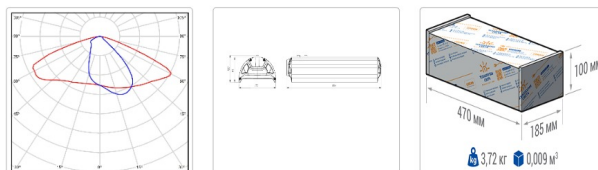

#### Светотехнические характеристики

Мощность, Вт:	79.4
Световой поток светодиодного модуля, ЛМ	13999
Световой поток, Лм	12460
Световая эффективность, Лм/Вт:	156.9
Количество светодиодов, шт:	144
Кривая силы света (КСС):	W (145°x60°) широкая боковая
Цветовая температура, К:	5000
Индекс цветопередачи CRI:	70
Ресурс светодиодов, ч:	100000