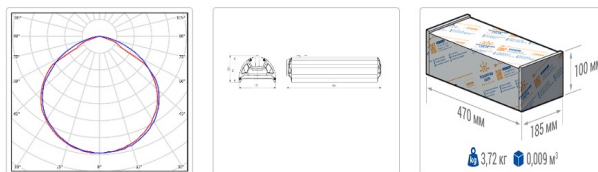

ХАРАКТЕРИСТИКИ

Светотехнические характеристики

Мощность, Вт:	85.4
Световой поток светодиодного модуля, ЛМ	15014
Световой поток, Лм	13062
Световая эффективность, Лм/Вт:	153
Количество светодиодов, шт:	160
Кривая силы света (КСС):	D (120°) косинусная
Цветовая температура, К:	4000
Индекс цветопередачи CRI:	70
Ресурс светодиодов, ч:	100000

Электрические характеристики

Время включения светильника, с:	1.5
Диммирование:	Нет
Напряжение питания, В:	176-264 В AC
Частота, Гц:	47 ~ 63 Гц
Коэффициент мощности ИП, cosφ:	≥ 0.98
Грозазащита:	Да
Термозащита:	Есть
Защита от 380, В:	Да
Защита от холостого хода:	Восстанавливается
Стойкость к микросекундным импульсам большой энергии:	4 кВ (L-N), 6 кВ (L-PE, N-PE)
Коэффициент пульсаций светового потока, %:	≤ 1%
Гальваническая изоляция:	Да
Пробивное напряжение, кВ AC:	> 1,5 кВ AC
Сопротивление изоляции, МОм:	вход-выход > 200 МОм, вход-земля > 200 МОм, выход-земля > 200 МОм
Класс защиты от поражения электрическим током:	1

СКАЧАТЬ

IES файл

Декларация о соответствии EAC

Паспорт светильника

Сертификат соответствия

Сертификат

Dwg файл