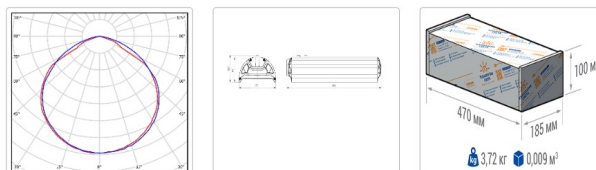

ХАРАКТЕРИСТИКИ

Светотехнические характеристики

Мощность, Вт:	102.3
Световой поток светодиодного модуля, ЛМ	17985
Световой поток, Лм	15647
Световая эффективность, Лм/Вт:	153
Количество светодиодов, шт:	192
Кривая силы света (КСС):	D (120°) косинусная
Цветовая температура, К:	5000
Индекс цветопередачи CRI:	70
Ресурс светодиодов, ч:	100000

Эксплуатационные характеристики

Материал корпуса:	Анодированный алюминий
Материал рассеивателя:	Оптический поликарбонат
Способ крепления светильника:	Консоль Ø30mm - Ø52mm
Степень защиты светильника, IP:	66/67
Степень защиты оболочки (корпус):	IK10
Степень защиты оболочки (стекло):	IK10
Температура эксплуатации, °С:	от -40° до +45°
Вид климатического исполнения:	УХЛП
Гарантия, мес:	60