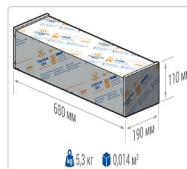

Светильник светодиодный TL-STREET PLUS RUS 115 740 D

20 050P

Артикул: **УТ000014340**
 Мощность, Вт: 113.2
 Световой поток, Лм 17236
 Световая эффективность, Лм/Вт: 152.3
 Индекс цветопередачи CRI: 70
 Цветовая температура, К: 4000
 Кривая силы света (КСС): D (120°) косинусная
 Гарантия, мес: 60

ХАРАКТЕРИСТИКИ

Светотехнические характеристики

Мощность, Вт:	113.2
Световой поток светодиодного модуля, ЛМ	19811
Световой поток, Лм	17236
Световая эффективность, Лм/Вт:	152.3
Количество светодиодов, шт:	216
Кривая силы света (КСС):	D (120°) косинусная
Цветовая температура, К:	4000
Индекс цветопередачи CRI:	70
Ресурс светодиодов, ч:	100000

Эксплуатационные характеристики

Материал корпуса:	Анодированный алюминий
Материал рассеивателя:	Оптический поликарбонат
Способ крепления светильника:	Консоль Ø30mm - Ø52mm
Степень защиты светильника, IP:	66/67
Степень защиты оболочки (корпус):	IK10
Степень защиты оболочки (стекло):	IK10
Температура эксплуатации, °C:	от -40° до +45°
Вид климатического исполнения:	УХЛ1
Гарантия, мес:	60

Массогабаритные характеристики

Габариты светильника ДхШхВ, мм:	644x173x93
Масса нетто, кг:	5
Светильников в коробе, шт:	1
Объем коробки, м³:	0.014
Масса брутто, кг:	5.3
Габариты коробки ДхШхВ, мм:	680x190x110