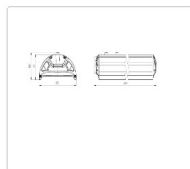

ХАРАКТЕРИСТИКИ

Светотехнические характеристики

Мощность, Вт:	113.2
Световой поток светодиодного модуля, ЛМ	19811
Световой поток, Лм	17236
Световая эффективность, Лм/Вт:	152.3
Количество светодиодов, шт:	216
Кривая силы света (КСС):	D (120°) косинусная
Цветовая температура, К:	5000
Индекс цветопередачи CRI:	70
Ресурс светодиодов, ч:	100000