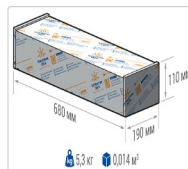

Светильник светодиодный TL-STREET PLUS RUS 115 750 D

20 050P

Артикул: **УТ000014341**
 Мощность, Вт: 113.2
 Световой поток, Лм 17236
 Световая эффективность, Лм/Вт: 152.3
 Индекс цветопередачи CRI: 70
 Цветовая температура, К: 5000
 Кривая силы света (КСС): D (120°) косинусная
 Гарантия, мес: 60

ХАРАКТЕРИСТИКИ

Светотехнические характеристики

Мощность, Вт:	113.2
Световой поток светодиодного модуля, ЛМ	19811
Световой поток, Лм	17236
Световая эффективность, Лм/Вт:	152.3
Количество светодиодов, шт:	216
Кривая силы света (КСС):	D (120°) косинусная
Цветовая температура, К:	5000
Индекс цветопередачи CRI:	70
Ресурс светодиодов, ч:	100000

Эксплуатационные характеристики

Материал корпуса:	Анодированный алюминий
Материал рассеивателя:	Оптический поликарбонат
Способ крепления светильника:	Консоль Ø30mm - Ø52mm
Степень защиты светильника, IP:	66/67
Степень защиты оболочки (корпус):	IK10
Степень защиты оболочки (стекло):	IK10
Температура эксплуатации, °C:	от -40° до +45°
Вид климатического исполнения:	УХЛ1
Гарантия, мес:	60

Массогабаритные характеристики

Габариты светильника ДхШхВ, мм:	644x173x93
Масса нетто, кг:	5
Светильников в коробе, шт:	1
Объем коробки, м³:	0.014
Масса брутто, кг:	5.3
Габариты коробки ДхШхВ, мм:	680x190x110