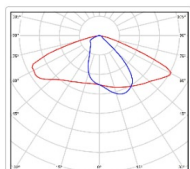

Кривая силы света (КСС): W (145°x60°) широкая боковая

Гарантия, мес: 60

ХАРАКТЕРИСТИКИ

Светотехнические характеристики

Мощность, Вт:	113.2
Световой поток светодиодного модуля, ЛМ	19811
Световой поток, Лм	17762
Световая эффективность, Лм/Вт:	156.9
Количество светодиодов, шт:	216
Кривая силы света (КСС):	W (145°x60°) широкая боковая
Цветовая температура, К:	4000
Индекс цветопередачи CRI:	70
Ресурс светодиодов, ч:	100000