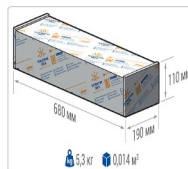

Кривая силы света (КСС): W (145°x60°) широкая боковая

Гарантия, мес: 60

ХАРАКТЕРИСТИКИ

Светотехнические характеристики

Мощность, Вт:	113.2
Световой поток светодиодного модуля, ЛМ	19811
Световой поток, Лм	17762
Световая эффективность, Лм/Вт:	156.9
Количество светодиодов, шт:	216
Кривая силы света (КСС):	W (145°x60°) широкая боковая
Цветовая температура, К:	4000
Индекс цветопередачи CRI:	70
Ресурс светодиодов, ч:	100000

ОБЛАСТЬ ПРИМЕНЕНИЯ

Эксплуатационные характеристики

Материал корпуса:	Анодированный алюминий
Материал рассеивателя:	Оптический поликарбонат
Способ крепления светильника:	Консоль Ø30mm - Ø52mm
Степень защиты светильника, IP:	66/67
Степень защиты оболочки (корпус):	IK10
Степень защиты оболочки (стекло):	IK10
Температура эксплуатации, °C:	от -40° до +45°
Вид климатического исполнения:	УХЛ1
Гарантия, мес:	60

Массогабаритные характеристики

Габариты светильника ДхШхВ, мм:	644x173x93
Масса нетто, кг:	5
Светильников в коробе, шт:	1
Объем коробки, м³:	0.014
Масса брутто, кг:	5.3
Габариты коробки ДхШхВ, мм:	680x190x110