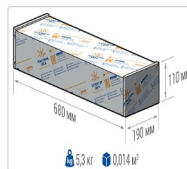

Кривая силы света (КСС): W (145°x60°) широкая боковая

Гарантия, мес: 60

ХАРАКТЕРИСТИКИ

Светотехнические характеристики

Мощность, Вт:	113.2
Световой поток светодиодного модуля, ЛМ	19811
Световой поток, Лм	17762
Световая эффективность, Лм/Вт:	156.9
Количество светодиодов, шт:	216
Кривая силы света (КСС):	W (145°x60°) широкая боковая
Цветовая температура, К:	5000
Индекс цветопередачи CRI:	70
Ресурс светодиодов, ч:	100000

ОБЛАСТЬ ПРИМЕНЕНИЯ

Эксплуатационные характеристики

Материал корпуса:	Анодированный алюминий
Материал рассеивателя:	Оптический поликарбонат
Способ крепления светильника:	Консоль Ø30mm - Ø52mm
Степень защиты светильника, IP:	66/67
Степень защиты оболочки (корпус):	IK10
Степень защиты оболочки (стекло):	IK10
Температура эксплуатации, °C:	от -40° до +45°
Вид климатического исполнения:	УХЛ1
Гарантия, мес:	60

Массогабаритные характеристики

Габариты светильника ДхШхВ, мм:	644x173x93
Масса нетто, кг:	5
Светильников в коробе, шт:	1
Объем коробки, м³:	0.014
Масса брутто, кг:	5.3
Габариты коробки ДхШхВ, мм:	680x190x110