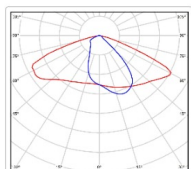

Кривая силы света (КСС): W (145°x60°) широкая боковая

Гарантия, мес: 60

ХАРАКТЕРИСТИКИ

Светотехнические характеристики

Мощность, Вт:	113.2
Световой поток светодиодного модуля, ЛМ	19811
Световой поток, Лм	17762
Световая эффективность, Лм/Вт:	156.9
Количество светодиодов, шт:	216
Кривая силы света (КСС):	W (145°x60°) широкая боковая
Цветовая температура, К:	5000
Индекс цветопередачи CRI:	70
Ресурс светодиодов, ч:	100000