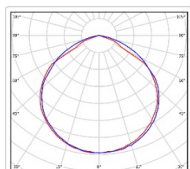

Кривая силы света (КСС): D (120°) косинусная

Гарантия, мес: 60

ХАРАКТЕРИСТИКИ

Светотехнические характеристики

Мощность, Вт:	134.2
Световой поток светодиодного модуля, ЛМ	22991
Световой поток, Лм	20434
Световая эффективность, Лм/Вт:	152.3
Количество светодиодов, шт:	240
Кривая силы света (КСС):	D (120°) косинусная
Цветовая температура, К:	4000
Индекс цветопередачи CRI:	70
Ресурс светодиодов, ч:	100000