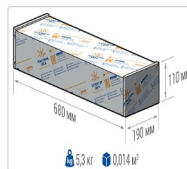

Кривая силы света (КСС): D (120°) косинусная

Гарантия, мес: 60

ХАРАКТЕРИСТИКИ

Светотехнические характеристики

Мощность, Вт:	134.2
Световой поток светодиодного модуля, ЛМ	22991
Световой поток, Лм	20434
Световая эффективность, Лм/Вт:	152.3
Количество светодиодов, шт:	240
Кривая силы света (КСС):	D (120°) косинусная
Цветовая температура, К:	4000
Индекс цветопередачи CRI:	70
Ресурс светодиодов, ч:	100000

ОБЛАСТЬ ПРИМЕНЕНИЯ

Эксплуатационные характеристики

Материал корпуса:	Анодированный алюминий
Материал рассеивателя:	Оптический поликарбонат
Способ крепления светильника:	Консоль Ø30mm - Ø52mm
Степень защиты светильника, IP:	66/67
Степень защиты оболочки (корпус):	IK10
Степень защиты оболочки (стекло):	IK10
Температура эксплуатации, °C:	от -40° до +45°
Вид климатического исполнения:	УХЛ1
Гарантия, мес:	60

Массогабаритные характеристики

Габариты светильника ДхШхВ, мм:	644x173x93
Масса нетто, кг:	5
Светильников в коробе, шт:	1
Объем коробки, м³:	0.014
Масса брутто, кг:	5.3
Габариты коробки ДхШхВ, мм:	680x190x110