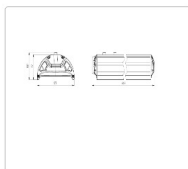

ХАРАКТЕРИСТИКИ

Светотехнические характеристики

Мощность, Вт:	134.2
Световой поток светодиодного модуля, ЛМ	22991
Световой поток, Лм	20434
Световая эффективность, Лм/Вт:	152.3
Количество светодиодов, шт:	240
Кривая силы света (КСС):	D (120°) косинусная
Цветовая температура, К:	5000
Индекс цветопередачи CRI:	70
Ресурс светодиодов, ч:	100000

СКАЧАТЬ

IES файл

Декларация о соответствии EAC

Паспорт светильника

Сертификат соответствия

Сертификат

Dwg файл

Электрические характеристики

Время включения светильника, с:	1.5
Диммирование:	Нет
Напряжение питания, В:	176-264 В AC
Частота, Гц:	47 ~ 63 Гц
Коэффициент мощности ИП, cosφ:	≥ 0.98
Грозозащита:	Да
Термозащита:	Есть
Защита от 3Ф0, В:	Да
Защита от холостого хода:	Восстанавливается
Стойкость к микросекундным импульсам большой энергии:	4 кВ (L-N), 6 кВ (L-PE, N-PE)
Коэффициент пульсаций светового потока, %:	≤ 1%
Гальваническая изоляция:	Да
Пробивное напряжение, кВ AC:	> 1,5 кВ AC
Сопротивление изоляции, МОм:	вход-выход > 200 МОм; вход-земля > 200 МОм; выход-земля > 200 МОм
Класс защиты от поражения электрическим током:	1