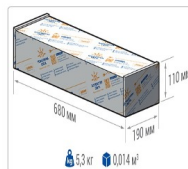

ХАРАКТЕРИСТИКИ

Светотехнические характеристики

Мощность, Вт:	134.2
Световой поток светодиодного модуля, ЛМ	22991
Световой поток, Лм	20434
Световая эффективность, Лм/Вт:	152.3
Количество светодиодов, шт:	240
Кривая силы света (КСС):	D (120°) косинусная
Цветовая температура, К:	5000
Индекс цветопередачи CRI:	70
Ресурс светодиодов, ч:	100000

СКАЧАТЬ

IES файл

Декларация о соответствии EAC

Паспорт светильника

Сертификат соответствия

Сертификат

Dwg файл

Электрические характеристики

Время включения светильника, с:	1.5
Диммирование:	Нет
Напряжение питания, В:	176-264 В AC
Частота, Гц:	47 ~ 63 Гц
Коэффициент мощности ИП, cosφ:	≥ 0.98
Грозозащита:	Да
Термозащита:	Есть
Защита от 3Ф0, В:	Да
Защита от холостого хода:	Восстанавливается
Стойкость к микросекундным импульсам большой энергии:	4 кВ (L-N), 6 кВ (L-PE, N-PE)
Коэффициент пульсаций светового потока, %:	≤ 1%
Гальваническая изоляция:	Да
Пробивное напряжение, кВ AC:	> 1,5 кВ AC
Сопротивление изоляции, МОм:	вход-выход > 200 МОм; вход-земля > 200 МОм; выход-земля > 200 МОм
Класс защиты от поражения электрическим током:	1