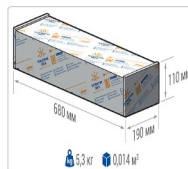

Кривая силы света (КСС): W (145°x60°) широкая боковая

Гарантия, мес: 60

ХАРАКТЕРИСТИКИ

Светотехнические характеристики

Мощность, Вт:	134.2
Световой поток светодиодного модуля, ЛМ	22991
Световой поток, Лм	21058
Световая эффективность, Лм/Вт:	156.9
Количество светодиодов, шт:	240
Кривая силы света (КСС):	W (145°x60°) широкая боковая
Цветовая температура, К:	5000
Индекс цветопередачи CRI:	70
Ресурс светодиодов, ч:	100000

Эксплуатационные характеристики

Материал корпуса:	Анодированный алюминий
Материал рассеивателя:	Оптический поликарбонат
Способ крепления светильника:	Консоль Ø30mm - Ø52mm
Степень защиты светильника, IP:	66/67
Степень защиты оболочки (корпус):	IK10
Степень защиты оболочки (стекло):	IK10
Температура эксплуатации, °C:	от -40° до +45°
Вид климатического исполнения:	УХЛ1
Гарантия, мес:	60

Массогабаритные характеристики

Габариты светильника ДхШхВ, мм:	644x173x93
Масса нетто, кг:	5
Светильников в коробе, шт:	1
Объем коробки, м³:	0.014
Масса брутто, кг:	5.3
Габариты коробки ДхШхВ, мм:	680x190x110