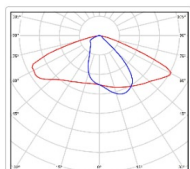

Кривая силы света (КСС): W (145°x60°) широкая боковая

Гарантия, мес: 60

ХАРАКТЕРИСТИКИ

Светотехнические характеристики

Мощность, Вт:	134.2
Световой поток светодиодного модуля, ЛМ	22991
Световой поток, Лм	21058
Световая эффективность, Лм/Вт:	156.9
Количество светодиодов, шт:	240
Кривая силы света (КСС):	W (145°x60°) широкая боковая
Цветовая температура, К:	5000
Индекс цветопередачи CRI:	70
Ресурс светодиодов, ч:	100000