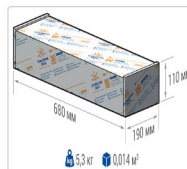

Светильник светодиодный TL-STREET PLUS RUS 150 750 D

28 130Р

Артикул: **УТ000014349**
 Мощность, Вт: 149.8
 Световой поток, Лм 22704
 Световая эффективность, Лм/Вт: 153.1
 Индекс цветопередачи CRI: 70
 Цветовая температура, К: 5000
 Кривая силы света (КСС): D (120°) косинусная
 Гарантия, мес: 60

ХАРАКТЕРИСТИКИ

Светотехнические характеристики

Мощность, Вт:	149.8
Световой поток светодиодного модуля, ЛМ	25503
Световой поток, Лм	22704
Световая эффективность, Лм/Вт:	153.1
Количество светодиодов, шт:	264
Кривая силы света (КСС):	D (120°) косинусная
Цветовая температура, К:	5000
Индекс цветопередачи CRI:	70
Ресурс светодиодов, ч:	100000

Эксплуатационные характеристики

Материал корпуса:	Анодированный алюминий
Материал рассеивателя:	Оптический поликарбонат
Способ крепления светильника:	Консоль Ø30mm - Ø52mm
Степень защиты светильника, IP:	66/67
Степень защиты оболочки (корпус):	IK10
Степень защиты оболочки (стекло):	IK10
Температура эксплуатации, °C:	от -40° до +45°
Вид климатического исполнения:	УХЛ1
Гарантия, мес:	60

Массогабаритные характеристики

Габариты светильника ДхШхВ, мм:	644x173x93
Масса нетто, кг:	5
Светильников в коробе, шт:	1
Объем коробки, м³:	0.014
Масса брутто, кг:	5.3
Габариты коробки ДхШхВ, мм:	680x190x110