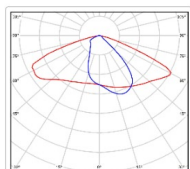

ХАРАКТЕРИСТИКИ

Светотехнические характеристики

Мощность, Вт:	149.8
Световой поток светодиодного модуля, ЛМ	25503
Световой поток, Лм	22957
Световая эффективность, Лм/Вт:	154.8
Количество светодиодов, шт:	264
Кривая силы света (КСС):	W (145°x60°) широкая боковая
Цветовая температура, К:	4000
Индекс цветопередачи CRI:	70
Ресурс светодиодов, ч:	100000