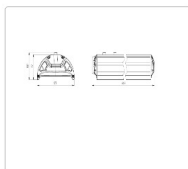

ХАРАКТЕРИСТИКИ

Светотехнические характеристики

Мощность, Вт:	149.8
Световой поток светодиодного модуля, ЛМ	25503
Световой поток, Лм	22957
Световая эффективность, Лм/Вт:	154.8
Количество светодиодов, шт:	264
Кривая силы света (КСС):	W (145°x60°) широкая боковая
Цветовая температура, К:	4000
Индекс цветопередачи CRI:	70
Ресурс светодиодов, ч:	100000

СКАЧАТЬ

IES файл

Декларация о соответствии EAC

Паспорт светильника

Сертификат соответствия

Сертификат

Dwg файл

Электрические характеристики

Время включения светильника, с:	1.5
Диммирование:	Нет
Напряжение питания, В:	176-264 В AC
Частота, Гц:	47 ~ 63 Гц
Коэффициент мощности ИП, cosφ:	≥ 0.98
Грозозащита:	Да
Термозащита:	Есть
Защита от 3Ф0, В:	Да
Защита от холостого хода:	Восстанавливается
Стойкость к микросекундным импульсам большой энергии:	4 кВ (L-N), 6 кВ (L-PE, N-PE)
Коэффициент пульсаций светового потока, %:	≤ 1%
Гальваническая изоляция:	Да
Пробивное напряжение, кВ AC:	> 1,5 кВ AC
Сопротивление изоляции, МОм:	вход-выход > 200 МОм; вход-земля > 200 МОм; выход-земля > 200 МОм
Класс защиты от поражения электрическим током:	1