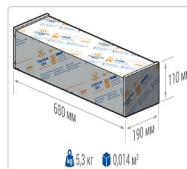

ХАРАКТЕРИСТИКИ

Светотехнические характеристики

Мощность, Вт:	149.8
Световой поток светодиодного модуля, ЛМ	25503
Световой поток, Лм	22957
Световая эффективность, Лм/Вт:	154.8
Количество светодиодов, шт:	264
Кривая силы света (КСС):	W (145°x60°) широкая боковая
Цветовая температура, К:	4000
Индекс цветопередачи CRI:	70
Ресурс светодиодов, ч:	100000

ОБЛАСТЬ ПРИМЕНЕНИЯ

Эксплуатационные характеристики

Материал корпуса:	Анодированный алюминий
Материал рассеивателя:	Оптический поликарбонат
Способ крепления светильника:	Консоль Ø30mm - Ø52mm
Степень защиты светильника, IP:	66/67
Степень защиты оболочки (корпус):	IK10
Степень защиты оболочки (стекло):	IK10
Температура эксплуатации, °C:	от -40° до +45°
Вид климатического исполнения:	УХЛ1
Гарантия, мес:	60

Массогабаритные характеристики

Габариты светильника ДхШхВ, мм:	644x173x93
Масса нетто, кг:	5
Светильников в коробе, шт:	1
Объем коробки, м³:	0.014
Масса брутто, кг:	5.3
Габариты коробки ДхШхВ, мм:	680x190x110