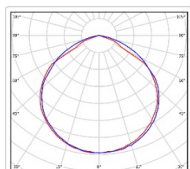

Кривая силы света (КСС): D (120°) косинусная

Гарантия, мес: 60

ХАРАКТЕРИСТИКИ

Светотехнические характеристики

Мощность, Вт:	152
Световой поток светодиодного модуля, ЛМ	26602
Световой поток, Лм	23144
Световая эффективность, Лм/Вт:	153.8
Количество светодиодов, шт:	288
Кривая силы света (КСС):	D (120°) косинусная
Цветовая температура, К:	5000
Индекс цветопередачи CRI:	70
Ресурс светодиодов, ч:	100000