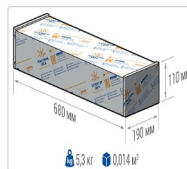

Кривая силы света (КСС): D (120°) косинусная

Гарантия, мес: 60

ХАРАКТЕРИСТИКИ

Светотехнические характеристики

Мощность, Вт:	152
Световой поток светодиодного модуля, ЛМ	26602
Световой поток, Лм	23144
Световая эффективность, Лм/Вт:	153.8
Количество светодиодов, шт:	288
Кривая силы света (КСС):	D (120°) косинусная
Цветовая температура, К:	5000
Индекс цветопередачи CRI:	70
Ресурс светодиодов, ч:	100000

ОБЛАСТЬ ПРИМЕНЕНИЯ

Эксплуатационные характеристики

Материал корпуса:	Анодированный алюминий
Материал рассеивателя:	Оптический поликарбонат
Способ крепления светильника:	Консоль Ø30mm - Ø52mm
Степень защиты светильника, IP:	66/67
Степень защиты оболочки (корпус):	IK10
Степень защиты оболочки (стекло):	IK10
Температура эксплуатации, °C:	от -40° до +45°
Вид климатического исполнения:	УХЛ1
Гарантия, мес:	60

Массогабаритные характеристики

Габариты светильника ДхШхВ, мм:	644x173x93
Масса нетто, кг:	5
Светильников в коробе, шт:	1
Объем коробки, м³:	0.014
Масса брутто, кг:	5.3
Габариты коробки ДхШхВ, мм:	680x190x110