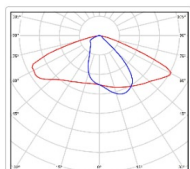

Кривая силы света (КСС): W (145°x60°) широкая боковая

Гарантия, мес: 60

ХАРАКТЕРИСТИКИ

Светотехнические характеристики

Мощность, Вт:	152
Световой поток светодиодного модуля, ЛМ	26602
Световой поток, Лм	23851
Световая эффективность, Лм/Вт:	158.5
Количество светодиодов, шт:	288
Кривая силы света (КСС):	W (145°x60°) широкая боковая
Цветовая температура, К:	4000
Индекс цветопередачи CRI:	70
Ресурс светодиодов, ч:	100000