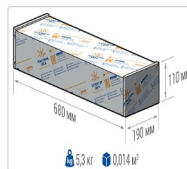

Кривая силы света (КСС): W (145°x60°) широкая боковая

Гарантия, мес: 60

ХАРАКТЕРИСТИКИ

Светотехнические характеристики

Мощность, Вт:	152
Световой поток светодиодного модуля, ЛМ	26602
Световой поток, Лм	23851
Световая эффективность, Лм/Вт:	158.5
Количество светодиодов, шт:	288
Кривая силы света (КСС):	W (145°x60°) широкая боковая
Цветовая температура, К:	4000
Индекс цветопередачи CRI:	70
Ресурс светодиодов, ч:	100000

ОБЛАСТЬ ПРИМЕНЕНИЯ

Эксплуатационные характеристики

Материал корпуса:	Анодированный алюминий
Материал рассеивателя:	Оптический поликарбонат
Способ крепления светильника:	Консоль Ø30mm - Ø52mm
Степень защиты светильника, IP:	66/67
Степень защиты оболочки (корпус):	IK10
Степень защиты оболочки (стекло):	IK10
Температура эксплуатации, °C:	от -40° до +45°
Вид климатического исполнения:	УХЛ1
Гарантия, мес:	60

Массогабаритные характеристики

Габариты светильника ДхШхВ, мм:	644x173x93
Масса нетто, кг:	5
Светильников в коробе, шт:	1
Объем коробки, м³:	0.014
Масса брутто, кг:	5.3
Габариты коробки ДхШхВ, мм:	680x190x110