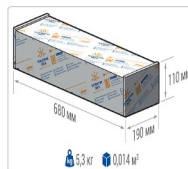

Кривая силы света (КСС): W (145°x60°) широкая боковая

Гарантия, мес: 60

ХАРАКТЕРИСТИКИ

Светотехнические характеристики

Мощность, Вт:	152
Световой поток светодиодного модуля, ЛМ	26602
Световой поток, Лм	23851
Световая эффективность, Лм/Вт:	158.5
Количество светодиодов, шт:	288
Кривая силы света (КСС):	W (145°x60°) широкая боковая
Цветовая температура, К:	5000
Индекс цветопередачи CRI:	70
Ресурс светодиодов, ч:	100000

Эксплуатационные характеристики

Материал корпуса:	Анодированный алюминий
Материал рассеивателя:	Оптический поликарбонат
Способ крепления светильника:	Консоль Ø30mm - Ø52mm
Степень защиты светильника, IP:	66/67
Степень защиты оболочки (корпус):	IK10
Степень защиты оболочки (стекло):	IK10
Температура эксплуатации, °C:	от -40° до +45°
Вид климатического исполнения:	УХЛ1
Гарантия, мес:	60

Массогабаритные характеристики

Габариты светильника ДхШхВ, мм:	644x173x93
Масса нетто, кг:	5
Светильников в коробе, шт:	1
Объем коробки, м3:	0.014
Масса брутто, кг:	5.3
Габариты коробки ДхШхВ, мм:	680x190x110