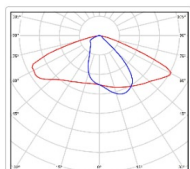

Кривая силы света (КСС): W (145°x60°) широкая боковая

Гарантия, мес: 60

ХАРАКТЕРИСТИКИ

Светотехнические характеристики

Мощность, Вт:	152
Световой поток светодиодного модуля, ЛМ	26602
Световой поток, Лм	23851
Световая эффективность, Лм/Вт:	158.5
Количество светодиодов, шт:	288
Кривая силы света (КСС):	W (145°x60°) широкая боковая
Цветовая температура, К:	5000
Индекс цветопередачи CRI:	70
Ресурс светодиодов, ч:	100000