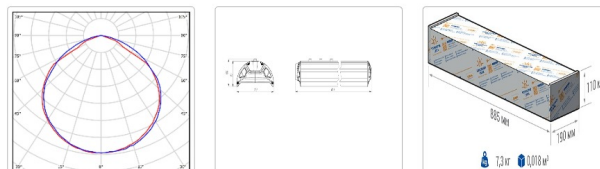

ХАРАКТЕРИСТИКИ

Светотехнические характеристики

Мощность, Вт:	140.3
Световой поток светодиодного модуля, ЛМ	25942
Световой поток, Лм	22946
Световая эффективность, Лм/Вт:	163.6
Количество светодиодов, шт:	384
Кривая силы света (КСС):	D (120°) косинусная
Цветовая температура, К:	4000
Индекс цветопередачи CRI:	70
Ресурс светодиодов, ч:	100000

СКАЧАТЬ

IES файл

Декларация о соответствии EAC

Паспорт светильника

Сертификат соответствия

Сертификат

Dwg файл

Электрические характеристики

Время включения светильника, с:	1.5
Диммирование:	Нет
Напряжение питания, В:	176-264 В AC
Частота, Гц:	47 ~ 63 Гц
Коэффициент мощности ИП, cosφ:	≥ 0.98
Грозозащита:	Да
Термозащита:	Есть
Защита от 3Ф0, В:	Да
Защита от холостого хода:	Восстанавливается
Стойкость к микросекундным импульсам большой энергии:	4 кВ (L-N), 6 кВ (L-PE, N-PE)
Коэффициент пульсаций светового потока, %:	≤ 1%
Гальваническая изоляция:	Да
Пробивное напряжение, кВ AC:	> 1.5 кВ AC
Сопротивление изоляции, МОм:	вход-выход > 200 МОм; вход-земля > 200 МОм; выход-земля > 200 МОм
Класс защиты от поражения электрическим током:	1