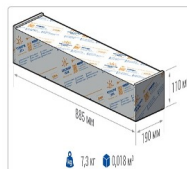

ХАРАКТЕРИСТИКИ

Светотехнические характеристики

Мощность, Вт:	140.3
Световой поток светодиодного модуля, ЛМ	25942
Световой поток, Лм	22946
Световая эффективность, Лм/Вт:	163.6
Количество светодиодов, шт:	384
Кривая силы света (КСС):	D (120°) косинусная
Цветовая температура, К:	5000
Индекс цветопередачи CRI:	70
Ресурс светодиодов, ч:	100000