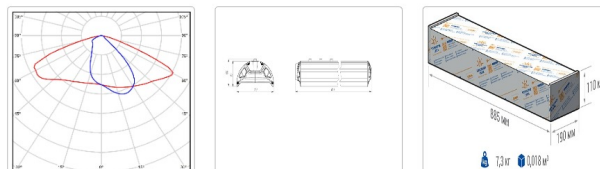

ХАРАКТЕРИСТИКИ

Светотехнические характеристики

Мощность, Вт:	140.3
Световой поток светодиодного модуля, ЛМ	25942
Световой поток, Лм	23209
Световая эффективность, Лм/Вт:	165.4
Количество светодиодов, шт:	384
Кривая силы света (КСС):	W (145°x60°) широкая боковая
Цветовая температура, К:	4000
Индекс цветопередачи CRI:	70
Ресурс светодиодов, ч:	100000