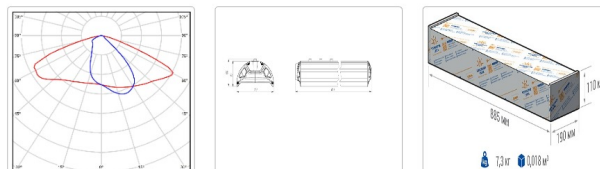

ХАРАКТЕРИСТИКИ

Светотехнические характеристики

Мощность, Вт:	140.3
Световой поток светодиодного модуля, ЛМ	25942
Световой поток, Лм	23209
Световая эффективность, Лм/Вт:	167.1
Количество светодиодов, шт:	384
Кривая силы света (КСС):	W (145°x60°) широкая боковая
Цветовая температура, К:	5000
Индекс цветопередачи CRI:	70
Ресурс светодиодов, ч:	100000

Эксплуатационные характеристики

Материал корпуса:	Анодированный алюминий
Материал рассеивателя:	Оптический поликарбонат
Способ крепления светильника:	Консоль Ø30mm - Ø52mm
Степень защиты светильника, IP:	66/67
Степень защиты оболочки (корпус):	IK10
Степень защиты оболочки (стекло):	IK10
Температура эксплуатации, °C:	от -40° до +45°
Вид климатического исполнения:	УХЛ1
Гарантия, мес:	60