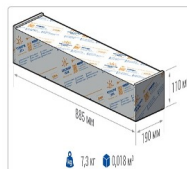

ХАРАКТЕРИСТИКИ

Светотехнические характеристики

Мощность, Вт:	171.9
Световой поток светодиодного модуля, ЛМ	30307
Световой поток, Лм	26174
Световая эффективность, Лм/Вт:	153.8
Количество светодиодов, шт:	320
Кривая силы света (КСС):	D (120°) косинусная
Цветовая температура, К:	4000
Индекс цветопередачи CRI:	70
Ресурс светодиодов, ч:	100000

Эксплуатационные характеристики

Материал корпуса:	Анодированный алюминий
Материал рассеивателя:	Оптический поликарбонат
Способ крепления светильника:	Консоль Ø30mm - Ø52mm
Степень защиты светильника, IP:	66/67
Степень защиты оболочки (корпус):	IK10
Степень защиты оболочки (стекло):	IK10
Температура эксплуатации, °C:	от -40° до +45°
Вид климатического исполнения:	УХЛ1
Гарантия, мес:	60

Массогабаритные характеристики

Габариты светильника ДхШхВ, мм:	844x173x93
Масса нетто, кг:	6.54
Светильников в коробе, шт:	1
Объем коробки, м3:	0.018
Масса брутто, кг:	7.3
Габариты коробки ДхШхВ, мм:	885x190x110