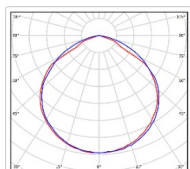

ХАРАКТЕРИСТИКИ

Светотехнические характеристики

Мощность, Вт:	171.9
Световой поток светодиодного модуля, ЛМ	30307
Световой поток, Лм	26174
Световая эффективность, Лм/Вт:	153.8
Количество светодиодов, шт:	320
Кривая силы света (КСС):	D (120°) косинусная
Цветовая температура, К:	5000
Индекс цветопередачи CRI:	70
Ресурс светодиодов, ч:	100000