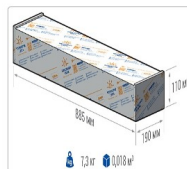

Светильник светодиодный TL-STREET PLUS RUS 180 750 D

33 100Р

Артикул: **УТ000014361**
 Мощность, Вт: 171.9
 Световой поток, Лм 26174
 Световая эффективность, Лм/Вт: 153.8
 Индекс цветопередачи CRI: 70
 Цветовая температура, К: 5000
 Кривая силы света (КСС): D (120°) косинусная
 Гарантия, мес: 60

ХАРАКТЕРИСТИКИ

Светотехнические характеристики

Мощность, Вт:	171.9
Световой поток светодиодного модуля, ЛМ	30307
Световой поток, Лм	26174
Световая эффективность, Лм/Вт:	153.8
Количество светодиодов, шт:	320
Кривая силы света (КСС):	D (120°) косинусная
Цветовая температура, К:	5000
Индекс цветопередачи CRI:	70
Ресурс светодиодов, ч:	100000

Эксплуатационные характеристики

Материал корпуса:	Анодированный алюминий
Материал рассеивателя:	Оптический поликарбонат
Способ крепления светильника:	Консоль Ø30mm - Ø52mm
Степень защиты светильника, IP:	66/67
Степень защиты оболочки (корпус):	IK10
Степень защиты оболочки (стекло):	IK10
Температура эксплуатации, °C:	от -40° до +45°
Вид климатического исполнения:	УХЛ1
Гарантия, мес:	60

Массогабаритные характеристики

Габариты светильника ДхШхВ, мм:	844x173x93
Масса нетто, кг:	6.54
Светильников в коробе, шт:	1
Объем коробки, м3:	0.018
Масса брутто, кг:	7.3
Габариты коробки ДхШхВ, мм:	885x190x110