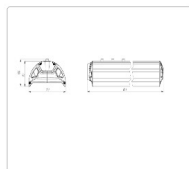

ХАРАКТЕРИСТИКИ

Светотехнические характеристики

Мощность, Вт:	171.9
Световой поток светодиодного модуля, ЛМ	30307
Световой поток, Лм	26174
Световая эффективность, Лм/Вт:	153.8
Количество светодиодов, шт:	320
Кривая силы света (КСС):	D (120°) косинусная
Цветовая температура, К:	5000
Индекс цветопередачи CRI:	70
Ресурс светодиодов, ч:	100000