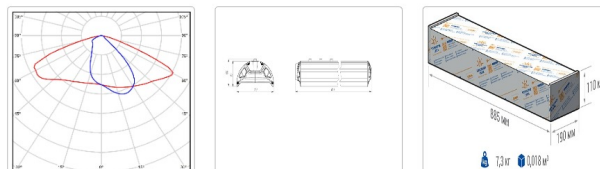

#### Светотехнические характеристики

Мощность, Вт:	171.9
Световой поток светодиодного модуля, ЛМ	30307
Световой поток, Лм	26974
Световая эффективность, Лм/Вт:	158.5
Количество светодиодов, шт:	320
Кривая силы света (КСС):	W (145°x60°) широкая боковая
Цветовая температура, К:	4000
Индекс цветопередачи CRI:	70
Ресурс светодиодов, ч:	100000