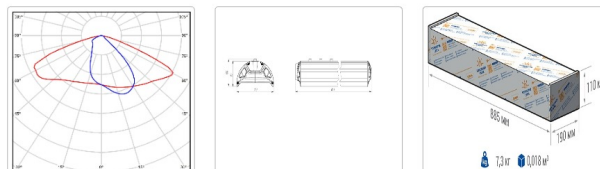

ХАРАКТЕРИСТИКИ

Светотехнические характеристики

Мощность, Вт:	171.9
Световой поток светодиодного модуля, ЛМ	30307
Световой поток, Лм	26974
Световая эффективность, Лм/Вт:	158.5
Количество светодиодов, шт:	320
Кривая силы света (КСС):	W (145°x60°) широкая боковая
Цветовая температура, К:	5000
Индекс цветопередачи CRI:	70
Ресурс светодиодов, ч:	100000