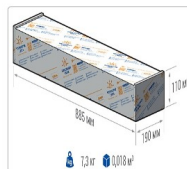

ХАРАКТЕРИСТИКИ

Светотехнические характеристики

Мощность, Вт:	205.2
Световой поток светодиодного модуля, ЛМ	36178
Световой поток, Лм	31244
Световая эффективность, Лм/Вт:	153.8
Количество светодиодов, шт:	384
Кривая силы света (КСС):	D (120°) косинусная
Цветовая температура, К:	4000
Индекс цветопередачи CRI:	70
Ресурс светодиодов, ч:	100000

Эксплуатационные характеристики

Материал корпуса:	Анодированный алюминий
Материал рассеивателя:	Оптический поликарбонат
Способ крепления светильника:	Консоль Ø30mm - Ø52mm
Степень защиты светильника, IP:	66/67
Степень защиты оболочки (корпус):	IK10
Степень защиты оболочки (стекло):	IK10
Температура эксплуатации, °C:	от -40° до +45°
Вид климатического исполнения:	УХЛ1
Гарантия, мес:	60

Массогабаритные характеристики

Габариты светильника ДхШхВ, мм:	844x173x93
Масса нетто, кг:	6.54
Светильников в коробе, шт:	1
Объем коробки, м3:	0.018
Масса брутто, кг:	7.3
Габариты коробки ДхШхВ, мм:	885x190x110