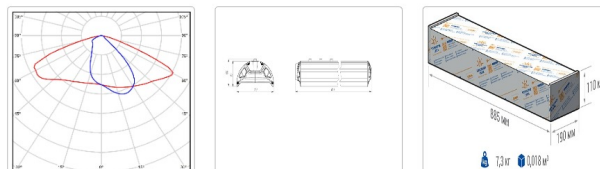

ХАРАКТЕРИСТИКИ

Светотехнические характеристики

Мощность, Вт:	205.2
Световой поток светодиодного модуля, ЛМ	36178
Световой поток, Лм	32198
Световая эффективность, Лм/Вт:	158.5
Количество светодиодов, шт:	384
Кривая силы света (КСС):	W (145°x60°) широкая боковая
Цветовая температура, К:	5000
Индекс цветопередачи CRI:	70
Ресурс светодиодов, ч:	100000