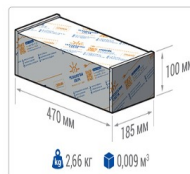

ХАРАКТЕРИСТИКИ

Светотехнические характеристики

Мощность, Вт:	26.4
Световой поток светодиодного модуля, ЛМ	4502
Световой поток, Лм	4007
Световая эффективность, Лм/Вт:	153.3
Количество светодиодов, шт:	72
Кривая силы света (КСС):	SW (Широкая боковая)
Цветовая температура, К:	4000
Индекс цветопередачи CRI:	70
Ресурс светодиодов, ч:	100000