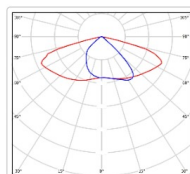

ХАРАКТЕРИСТИКИ

Светотехнические характеристики

Мощность, Вт:	26.4
Световой поток светодиодного модуля, ЛМ	4502
Световой поток, Лм	4007
Световая эффективность, Лм/Вт:	153.3
Количество светодиодов, шт:	72
Кривая силы света (КСС):	SW (Широкая боковая)
Цветовая температура, К:	4000
Индекс цветопередачи CRI:	70
Ресурс светодиодов, ч:	100000