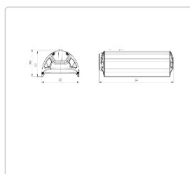

ХАРАКТЕРИСТИКИ

Светотехнические характеристики

Мощность, Вт:	26.4
Световой поток светодиодного модуля, ЛМ	4502
Световой поток, Лм	4007
Световая эффективность, Лм/Вт:	153.3
Количество светодиодов, шт:	72
Кривая силы света (КСС):	SW (Широкая боковая)
Цветовая температура, К:	5000
Индекс цветопередачи CRI:	70
Ресурс светодиодов, ч:	100000