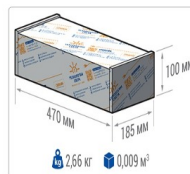

ХАРАКТЕРИСТИКИ

Светотехнические характеристики

Мощность, Вт:	26.4
Световой поток светодиодного модуля, ЛМ	4502
Световой поток, Лм	4007
Световая эффективность, Лм/Вт:	153.3
Количество светодиодов, шт:	72
Кривая силы света (КСС):	SW (Широкая боковая)
Цветовая температура, К:	5000
Индекс цветопередачи CRI:	70
Ресурс светодиодов, ч:	100000