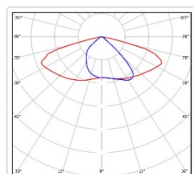

ХАРАКТЕРИСТИКИ

Светотехнические характеристики

Мощность, Вт:	26.4
Световой поток светодиодного модуля, ЛМ	4502
Световой поток, Лм	4007
Световая эффективность, Лм/Вт:	153.3
Количество светодиодов, шт:	72
Кривая силы света (КСС):	SW (Широкая боковая)
Цветовая температура, К:	5000
Индекс цветопередачи CRI:	70
Ресурс светодиодов, ч:	100000