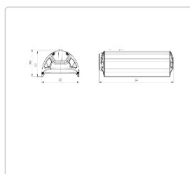

ХАРАКТЕРИСТИКИ

Светотехнические характеристики

Мощность, Вт:	44.7
Световой поток светодиодного модуля, ЛМ	7674
Световой поток, Лм	6784
Световая эффективность, Лм/Вт:	153.3
Количество светодиодов, шт:	80
Кривая силы света (КСС):	SW (Широкая боковая)
Цветовая температура, К:	4000
Индекс цветопередачи CRI:	70
Ресурс светодиодов, ч:	100000

СКАЧАТЬ

IES файл

Декларация о соответствии EAC

Паспорт светильника

Сертификат соответствия

Сертификат

Dwg файл

Электрические характеристики

Время включения светильника, с:	1.5
Диммирование:	Нет
Напряжение питания, В:	176-264В AC
Частота, Гц:	47 ~ 63 Гц
Коэффициент мощности ИП, cosφ:	≥0.95
Грозозащита:	Нет
Термозащита:	Есть
Защита от 380, В:	Да
Защита от холостого хода:	Восстанавливается
Стойкость к микросекундным импульсам большой энергии:	4 кВ (L-N)
Коэффициент пульсаций светового потока, %:	≤ 1%
Гальваническая изоляция:	Да
Пробивное напряжение, кВ AC:	> 1,5 кВ AC
Сопротивление изоляции, МОм:	вход-выход > 200 МОм
Класс защиты от поражения электрическим током:	1