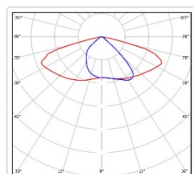

ХАРАКТЕРИСТИКИ

Светотехнические характеристики

Мощность, Вт:	44.7
Световой поток светодиодного модуля, ЛМ	7674
Световой поток, Лм	6784
Световая эффективность, Лм/Вт:	153.3
Количество светодиодов, шт:	80
Кривая силы света (КСС):	SW (Широкая боковая)
Цветовая температура, К:	4000
Индекс цветопередачи CRI:	70
Ресурс светодиодов, ч:	100000

СКАЧАТЬ

IES файл

Декларация о соответствии EAC

Паспорт светильника

Сертификат соответствия

Сертификат

Dwg файл

Электрические характеристики

Время включения светильника, с:	1.5
Диммирование:	Нет
Напряжение питания, В:	176-264В AC
Частота, Гц:	47 ~ 63 Гц
Коэффициент мощности ИП, cosφ:	≥0.95
Грозозащита:	Нет
Термозащита:	Есть
Защита от 380, В:	Да
Защита от холостого хода:	Восстанавливается
Стойкость к микросекундным импульсам большой энергии:	4 кВ (L-N)
Коэффициент пульсаций светового потока, %:	≤ 1%
Гальваническая изоляция:	Да
Пробивное напряжение, кВ AC:	> 1,5 кВ AC
Сопротивление изоляции, МОм:	вход-выход > 200 МОм
Класс защиты от поражения электрическим током:	1