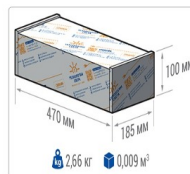

ХАРАКТЕРИСТИКИ

Светотехнические характеристики

Мощность, Вт:	44.7
Световой поток светодиодного модуля, ЛМ	7674
Световой поток, Лм	6784
Световая эффективность, Лм/Вт:	153.3
Количество светодиодов, шт:	80
Кривая силы света (КСС):	SW (Широкая боковая)
Цветовая температура, К:	5000
Индекс цветопередачи CRI:	70
Ресурс светодиодов, ч:	100000

СКАЧАТЬ

IES файл

Декларация о соответствии EAC

Паспорт светильника

Сертификат соответствия

Сертификат

Dwg файл

Электрические характеристики

Время включения светильника, с:	1.5
Диммирование:	Нет
Напряжение питания, В:	176-264В AC
Частота, Гц:	47 ~ 63 Гц
Коэффициент мощности ИП, cosφ:	≥0.95
Грозозащита:	Нет
Термозащита:	Есть
Защита от 380, В:	Да
Защита от холостого хода:	Восстанавливается
Стойкость к микросекундным импульсам большой энергии:	4 кВ (L-N)
Коэффициент пульсаций светового потока, %:	≤ 1%
Гальваническая изоляция:	Да
Пробивное напряжение, кВ AC:	> 1,5 кВ AC
Сопротивление изоляции, МОм:	вход-выход > 200 МОм
Класс защиты от поражения электрическим током:	1