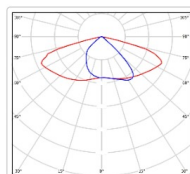

ХАРАКТЕРИСТИКИ

Светотехнические характеристики

Мощность, Вт:	44.7
Световой поток светодиодного модуля, ЛМ	7674
Световой поток, Лм	6784
Световая эффективность, Лм/Вт:	153.3
Количество светодиодов, шт:	80
Кривая силы света (КСС):	SW (Широкая боковая)
Цветовая температура, К:	5000
Индекс цветопередачи CRI:	70
Ресурс светодиодов, ч:	100000

СКАЧАТЬ

IES файл

Декларация о соответствии EAC

Паспорт светильника

Сертификат соответствия

Сертификат

Dwg файл

Электрические характеристики

Время включения светильника, с:	1.5
Диммирование:	Нет
Напряжение питания, В:	176-264В AC
Частота, Гц:	47 ~ 63 Гц
Коэффициент мощности ИП, cosφ:	≥0.95
Грозозащита:	Нет
Термозащита:	Есть
Защита от 380, В:	Да
Защита от холостого хода:	Восстанавливается
Стойкость к микросекундным импульсам большой энергии:	4 кВ (L-N)
Коэффициент пульсаций светового потока, %:	≤ 1%
Гальваническая изоляция:	Да
Пробивное напряжение, кВ AC:	> 1,5 кВ AC
Сопротивление изоляции, МОм:	вход-выход > 200 МОм
Класс защиты от поражения электрическим током:	1