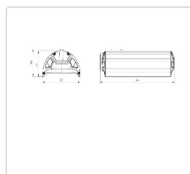

ХАРАКТЕРИСТИКИ

Светотехнические характеристики

Мощность, Вт:	44.7
Световой поток светодиодного модуля, ЛМ	7674
Световой поток, Лм	6784
Световая эффективность, Лм/Вт:	153.3
Количество светодиодов, шт:	80
Кривая силы света (КСС):	SW (Широкая боковая)
Цветовая температура, К:	5000
Индекс цветопередачи CRI:	70
Ресурс светодиодов, ч:	100000

СКАЧАТЬ

IES файл

Декларация о соответствии EAC

Паспорт светильника

Сертификат соответствия

Сертификат

Dwg файл

Электрические характеристики

Время включения светильника, с:	1.5
Диммирование:	Нет
Напряжение питания, В:	176-264В AC
Частота, Гц:	47 ~ 63 Гц
Коэффициент мощности ИП, cosφ:	≥0.95
Грозозащита:	Нет
Термозащита:	Есть
Защита от 380, В:	Да
Защита от холостого хода:	Восстанавливается
Стойкость к микросекундным импульсам большой энергии:	4 кВ (L-N)
Коэффициент пульсаций светового потока, %:	≤ 1%
Гальваническая изоляция:	Да
Пробивное напряжение, кВ AC:	> 1,5 кВ AC
Сопротивление изоляции, МОм:	вход-выход > 200 МОм
Класс защиты от поражения электрическим током:	1