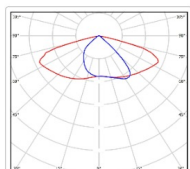

ХАРАКТЕРИСТИКИ

Светотехнические характеристики

Мощность, Вт:	113.2
Световой поток светодиодного модуля, ЛМ	19811
Световой поток, Лм	17762
Световая эффективность, Лм/Вт:	156.9
Количество светодиодов, шт:	216
Кривая силы света (КСС):	SW (Широкая боковая)
Цветовая температура, К:	4000
Индекс цветопередачи CRI:	70
Ресурс светодиодов, ч:	100000