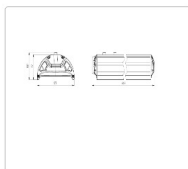

ХАРАКТЕРИСТИКИ

Светотехнические характеристики

Мощность, Вт:	113.2
Световой поток светодиодного модуля, ЛМ	19811
Световой поток, Лм	17762
Световая эффективность, Лм/Вт:	156.9
Количество светодиодов, шт:	216
Кривая силы света (КСС):	SW (Широкая боковая)
Цветовая температура, К:	4000
Индекс цветопередачи CRI:	70
Ресурс светодиодов, ч:	100000