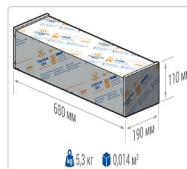

Светильник светодиодный TL-STREET PLUS RUS 115 740 SW

20 050P

Артикул: **УТ000016308**
 Мощность, Вт: 113.2
 Световой поток, Лм 17762
 Световая эффективность, Лм/Вт: 156.9
 Индекс цветопередачи CRI: 70
 Цветовая температура, К: 4000
 Кривая силы света (КСС): SW (Широкая боковая)
 Гарантия, мес: 60

ХАРАКТЕРИСТИКИ

Светотехнические характеристики

Мощность, Вт:	113.2
Световой поток светодиодного модуля, ЛМ	19811
Световой поток, Лм	17762
Световая эффективность, Лм/Вт:	156.9
Количество светодиодов, шт:	216
Кривая силы света (КСС):	SW (Широкая боковая)
Цветовая температура, К:	4000
Индекс цветопередачи CRI:	70
Ресурс светодиодов, ч:	100000

Эксплуатационные характеристики

Материал корпуса:	Анодированный алюминий
Материал рассеивателя:	Оптический поликарбонат
Способ крепления светильника:	Консоль Ø30mm - Ø52mm
Степень защиты светильника, IP:	66/67
Степень защиты оболочки (корпус):	IK10
Степень защиты оболочки (стекло):	IK10
Температура эксплуатации, °C:	от -40° до +45°
Вид климатического исполнения:	УХЛ1
Гарантия, мес:	60

Массогабаритные характеристики

Габариты светильника ДхШхВ, мм:	644x173x93
Масса нетто, кг:	5
Светильников в коробке, шт:	1
Объем коробки, м³:	0.014
Масса брутто, кг:	5.3
Габариты коробки ДхШхВ, мм:	680x190x110