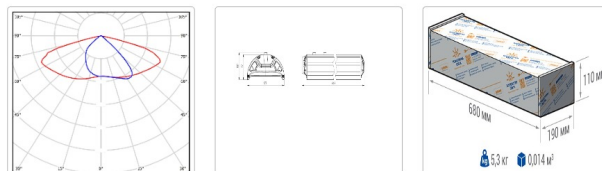

#### Светотехнические характеристики

Мощность, Вт:	134.2
Световой поток светодиодного модуля, ЛМ	22991
Световой поток, Лм	21058
Световая эффективность, Лм/Вт:	156.9
Количество светодиодов, шт:	240
Кривая силы света (КСС):	SW (Широкая боковая)
Цветовая температура, К:	4000
Индекс цветопередачи CRI:	70
Ресурс светодиодов, ч:	100000