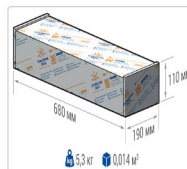

ХАРАКТЕРИСТИКИ

Светотехнические характеристики

Мощность, Вт:	149.8
Световой поток светодиодного модуля, ЛМ	25503
Световой поток, Лм	22957
Световая эффективность, Лм/Вт:	154.8
Количество светодиодов, шт:	264
Кривая силы света (КСС):	SW (Широкая боковая)
Цветовая температура, К:	4000
Индекс цветопередачи CRI:	70
Ресурс светодиодов, ч:	100000

Эксплуатационные характеристики

Материал корпуса:	Анодированный алюминий
Материал рассеивателя:	Оптический поликарбонат
Способ крепления светильника:	Консоль Ø30mm - Ø52mm
Степень защиты светильника, IP:	66/67
Степень защиты оболочки (корпус):	IK10
Степень защиты оболочки (стекло):	IK10
Температура эксплуатации, °C:	от -40° до +45°
Вид климатического исполнения:	УХЛ1
Гарантия, мес:	60

Массогабаритные характеристики

Габариты светильника ДхШхВ, мм:	644x173x93
Масса нетто, кг:	5
Светильников в коробе, шт:	1
Объем коробки, м³:	0.014
Масса брутто, кг:	5.3
Габариты коробки ДхШхВ, мм:	680x190x110