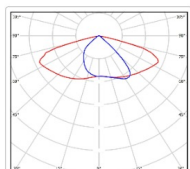

ХАРАКТЕРИСТИКИ

Светотехнические характеристики

Мощность, Вт:	149.8
Световой поток светодиодного модуля, ЛМ	25503
Световой поток, Лм	22957
Световая эффективность, Лм/Вт:	154.8
Количество светодиодов, шт:	264
Кривая силы света (КСС):	SW (Широкая боковая)
Цветовая температура, К:	4000
Индекс цветопередачи CRI:	70
Ресурс светодиодов, ч:	100000