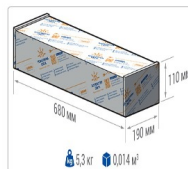

Кривая силы света (КСС): SW (Широкая боковая)

Гарантия, мес: 60

ХАРАКТЕРИСТИКИ

Светотехнические характеристики

Мощность, Вт:	152
Световой поток светодиодного модуля, Лм	26602
Световой поток, Лм	23851
Световая эффективность, Лм/Вт:	158.5
Количество светодиодов, шт:	288
Кривая силы света (КСС):	SW (Широкая боковая)
Цветовая температура, К:	4000
Индекс цветопередачи CRI:	70
Ресурс светодиодов, ч:	100000

ОБЛАСТЬ ПРИМЕНЕНИЯ

Эксплуатационные характеристики

Материал корпуса:	Анодированный алюминий
Материал рассеивателя:	Оптический поликарбонат
Способ крепления светильника:	Консоль Ø30mm - Ø52mm
Степень защиты светильника, IP:	66/67
Степень защиты оболочки (корпус):	IK10
Степень защиты оболочки (стекло):	IK10
Температура эксплуатации, °C:	от -40° до +45°
Вид климатического исполнения:	УХЛ1
Гарантия, мес:	60

Массогабаритные характеристики

Габариты светильника ДхШхВ, мм:	644x173x93
Масса нетто, кг:	5
Светильников в коробе, шт:	1
Объем коробки, м³:	0.014
Масса брутто, кг:	5.3
Габариты коробки ДхШхВ, мм:	680x190x110