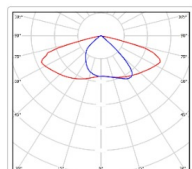

Кривая силы света (КСС): SW (Широкая боковая)

Гарантия, мес: 60

ХАРАКТЕРИСТИКИ

Светотехнические характеристики

Мощность, Вт:	152
Световой поток светодиодного модуля, Лм	26602
Световой поток, Лм	23851
Световая эффективность, Лм/Вт:	158.5
Количество светодиодов, шт:	288
Кривая силы света (КСС):	SW (Широкая боковая)
Цветовая температура, К:	4000
Индекс цветопередачи CRI:	70
Ресурс светодиодов, ч:	100000