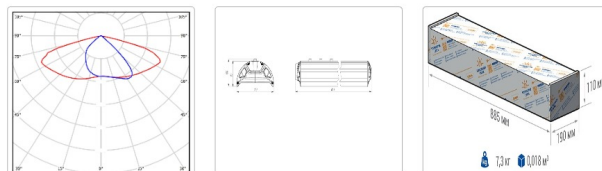

ХАРАКТЕРИСТИКИ

Светотехнические характеристики

Мощность, Вт:	140.3
Световой поток светодиодного модуля, ЛМ	25942
Световой поток, Лм	23209
Световая эффективность, Лм/Вт:	165.4
Количество светодиодов, шт:	384
Кривая силы света (КСС):	SW (Широкая боковая)
Цветовая температура, К:	4000
Индекс цветопередачи CRI:	70
Ресурс светодиодов, ч:	100000