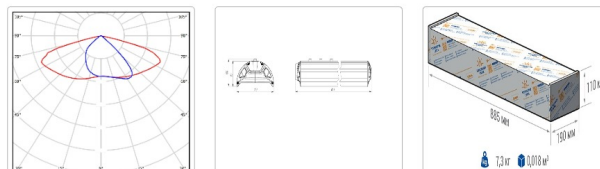

ХАРАКТЕРИСТИКИ

Светотехнические характеристики

Мощность, Вт:	140.3
Световой поток светодиодного модуля, ЛМ	25942
Световой поток, Лм	23209
Световая эффективность, Лм/Вт:	165.4
Количество светодиодов, шт:	384
Кривая силы света (КСС):	SW (Широкая боковая)
Цветовая температура, К:	5000
Индекс цветопередачи CRI:	70
Ресурс светодиодов, ч:	100000