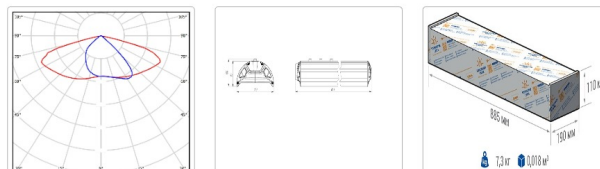

ХАРАКТЕРИСТИКИ

Светотехнические характеристики

Мощность, Вт:	171.9
Световой поток светодиодного модуля, ЛМ	30307
Световой поток, Лм	26974
Световая эффективность, Лм/Вт:	158.5
Количество светодиодов, шт:	320
Кривая силы света (КСС):	SW (Широкая боковая)
Цветовая температура, К:	4000
Индекс цветопередачи CRI:	70
Ресурс светодиодов, ч:	100000