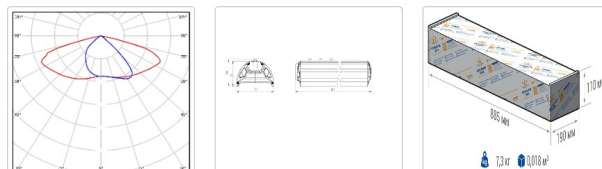

ХАРАКТЕРИСТИКИ

Светотехнические характеристики

Мощность, Вт:	171.9
Световой поток светодиодного модуля, ЛМ	30307
Световой поток, Лм	26974
Световая эффективность, Лм/Вт:	158.5
Количество светодиодов, шт:	320
Кривая силы света (КСС):	SW (Широкая боковая)
Цветовая температура, К:	5000
Индекс цветопередачи CRI:	70
Ресурс светодиодов, ч:	100000