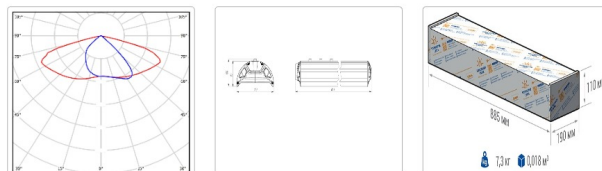

ХАРАКТЕРИСТИКИ

Светотехнические характеристики

Мощность, Вт:	205.2
Световой поток светодиодного модуля, ЛМ	36178
Световой поток, Лм	32198
Световая эффективность, Лм/Вт:	158.5
Количество светодиодов, шт:	384
Кривая силы света (КСС):	SW (Широкая боковая)
Цветовая температура, К:	4000
Индекс цветопередачи CRI:	70
Ресурс светодиодов, ч:	100000