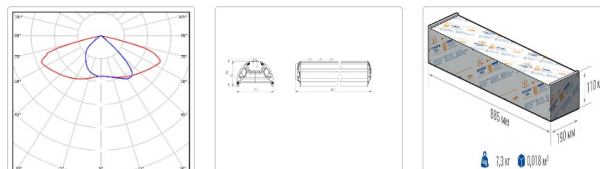

ХАРАКТЕРИСТИКИ

Светотехнические характеристики

Мощность, Вт:	205.2
Световой поток светодиодного модуля, ЛМ	36178
Световой поток, Лм	32198
Световая эффективность, Лм/Вт:	158.5
Количество светодиодов, шт:	384
Кривая силы света (КСС):	SW (Широкая боковая)
Цветовая температура, К:	5000
Индекс цветопередачи CRI:	70
Ресурс светодиодов, ч:	100000