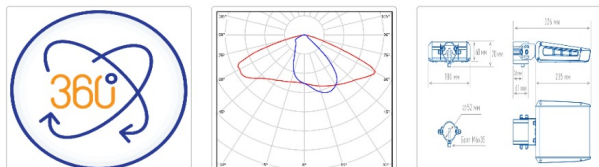

Светильник светодиодный TL-STREET LC-RUS 25 740 W IE

9 900Р

Артикул: УТ000014559
 Мощность, Вт: 26.4
 Световой поток, Лм 4007
 Световая эффективность, Лм/Вт: 151.8
 Индекс цветопередачи CRI: 70
 Цветовая температура, К: 4000
 Кривая силы света (КСС): W (145°x60°) широкая боковая
 Гарантия, мес: 60

ХАРАКТЕРИСТИКИ

Светотехнические характеристики

Мощность, Вт:	26.4
Световой поток светодиодного модуля, ЛМ	4502
Световой поток, Лм	4007
Световая эффективность, Лм/Вт:	151.8
Количество светодиодов, шт:	72
Кривая силы света (КСС):	W (145°x60°) широкая боковая
Цветовая температура, К:	4000
Индекс цветопередачи CRI:	70
Ресурс светодиодов, ч:	100000

ОБЛАСТЬ ПРИМЕНЕНИЯ

Эксплуатационные характеристики

Материал корпуса:	Анодированный алюминий
Материал рассеивателя:	Оптический поликарбонат
Способ крепления светильника:	Кронштейн консоль Ø30mm - Ø52mm регулируемый +65° / -65°
Степень защиты светильника, IP :	66/67
Степень защиты оболочки (корпус):	IK10
Степень защиты оболочки (стекло):	IK10
Температура эксплуатации, °С:	от -40° до +45°
Вид климатического исполнения:	УХЛ1
Гарантия, мес:	60

Массогабаритные характеристики

Габариты светильника ДхШхВ, мм:	235x180x60
Габариты светильника с креплением ДхШхВ, мм:	326x180x70
Масса нетто, кг:	1.72
Светильников в коробке, шт:	1
Объем коробки, м3:	0.006
Масса брутто, кг:	1.84
Габариты коробки ДхШхВ, мм	350x195x90