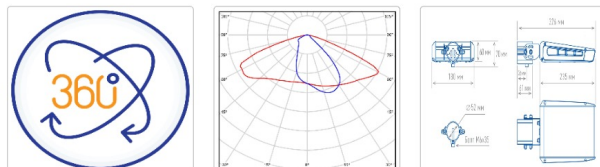

## Светильник светодиодный TL-STREET LC-RUS 25 750 Вт IE

9 900Р

Артикул: УТ000014560  
 всегда, дизайн: 26.4  
 Световой поток, Лм 4007  
 Световая эффективность, Лм/Вт: 151.8  
 Индекс цветопередачи CRI: 70  
 Цветовая температура, К: 5000  
 Кривая света (КСС): W (145°x60°) широкая боковая  
 босс, мес: 60

#### Светотехнические характеристики

всегда, дизайн:	26.4
Световой поток светодиодного модуля, ЛМ	4502
Световой поток, Лм	4007
Световая эффективность, Лм/Вт:	151.8
Количество светодиодов, шт:	72
Кривая света (КСС):	W (145°x60°) широкая боковая
Цветовая температура, К:	5000
Индекс цветопередачи CRI:	70
Ресурс светодиодов, ч:	100000