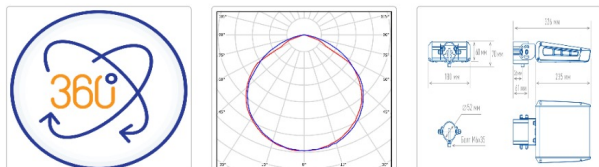

Светильник светодиодный TL-STREET LC-RUS 25 750 D120 IE

9 900Р

Артикул: УТ000014562
 Мощность, Вт: 26.4
 Световой поток, Лм 3947
 Световая эффективность, Лм/Вт: 149.5
 Индекс цветопередачи CRI: 70
 Цветовая температура, К: 5000
 Кривая силы света (КСС): D (120°) косинусная
 Гарантия, мес: 60

ХАРАКТЕРИСТИКИ

Светотехнические характеристики

Мощность, Вт:	26.4
Световой поток светодиодного модуля, ЛМ	4502
Световой поток, Лм	3947
Световая эффективность, Лм/Вт:	149.5
Количество светодиодов, шт:	72
Кривая силы света (КСС):	D (120°) косинусная
Цветовая температура, К:	5000
Индекс цветопередачи CRI:	70
Ресурс светодиодов, ч:	100000

ОБЛАСТЬ ПРИМЕНЕНИЯ

Эксплуатационные характеристики

Материал корпуса:	Анодированный алюминий
Материал рассеивателя:	Оптический поликарбонат
Способ крепления светильника:	Кронштейн консоль Ø30mm - Ø52mm регулируемый +65° / -65°
Степень защиты светильника, IP :	66/67
Степень защиты оболочки (корпус):	IK10
Степень защиты оболочки (стекло):	IK10
Температура эксплуатации, °С:	от -40° до +45°
Вид климатического исполнения:	УХЛ1
Гарантия, мес:	60

Массогабаритные характеристики

Габариты светильника ДхШхВ, мм:	235x180x60
Габариты светильника с креплением ДхШхВ, мм:	326x180x70
Масса нетто, кг:	1.72
Светильников в коробке, шт:	1
Объем коробки, м3:	0.006
Масса брутто, кг:	1.84
Габариты коробки ДхШхВ, мм	350x195x90