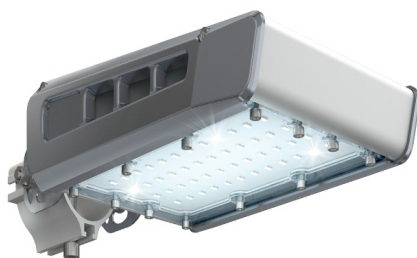

Светильник светодиодный TL-STREET LC-RUS 25 750 D120 IE

9 900Р

Артикул: УТ000014562
 Мощность, Вт: 26.4
 Световой поток, Лм 3947
 Световая эффективность, Лм/Вт: 149.5
 Индекс цветопередачи CRI: 70
 Цветовая температура, К: 5000
 Кривая силы света (КСС): D (120°) косинусная
 Гарантия, мес: 60

ХАРАКТЕРИСТИКИ

Светотехнические характеристики

Мощность, Вт:	26.4
Световой поток светодиодного модуля, ЛМ	4502
Световой поток, Лм	3947
Световая эффективность, Лм/Вт:	149.5
Количество светодиодов, шт:	72
Кривая силы света (КСС):	D (120°) косинусная
Цветовая температура, К:	5000
Индекс цветопередачи CRI:	70
Ресурс светодиодов, ч:	100000

ОБЛАСТЬ ПРИМЕНЕНИЯ

Эксплуатационные характеристики

Материал корпуса:	Анодированный алюминий
Материал рассеивателя:	Оптический поликарбонат
Способ крепления светильника:	Кронштейн консоль Ø30mm - Ø52mm регулируемый +65° / -65°
Степень защиты светильника, IP :	66/67
Степень защиты оболочки (корпус):	IK10
Степень защиты оболочки (стекло):	IK10
Температура эксплуатации, °С:	от -40° до +45°
Вид климатического исполнения:	УХЛ1
Гарантия, мес:	60