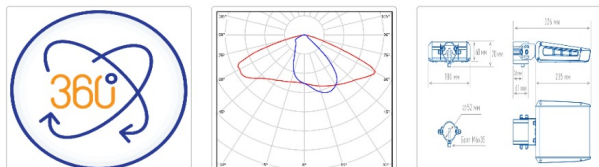

Светильник светодиодный TL-STREET LC-RUS 35 740 W IE

10 430Р

Артикул: УТ000014563
 Мощность, Вт: 35
 Световой поток, Лм 5313
 Световая эффективность, Лм/Вт: 151.8
 Индекс цветопередачи CRI: 70
 Цветовая температура, К: 4000
 Кривая силы света (КСС): W (145°x60°) широкая боковая
 Гарантия, мес: 60

ХАРАКТЕРИСТИКИ

Светотехнические характеристики

Мощность, Вт:	35
Световой поток светодиодного модуля, ЛМ	6139
Световой поток, Лм	5313
Световая эффективность, Лм/Вт:	151.8
Количество светодиодов, шт:	96
Кривая силы света (КСС):	W (145°x60°) широкая боковая
Цветовая температура, К:	4000
Индекс цветопередачи CRI:	70
Ресурс светодиодов, ч:	100000

ОБЛАСТЬ ПРИМЕНЕНИЯ

Эксплуатационные характеристики

Материал корпуса:	Анодированный алюминий
Материал рассеивателя:	Оптический поликарбонат
Способ крепления светильника:	Кронштейн консоль Ø30mm - Ø52mm регулируемый +65° / -65°
Степень защиты светильника, IP :	66/67
Степень защиты оболочки (корпус):	IK10
Степень защиты оболочки (стекло):	IK10
Температура эксплуатации, °С:	от -40° до +45°
Вид климатического исполнения:	УХЛ1
Гарантия, мес:	60

Массогабаритные характеристики

Габариты светильника ДхШхВ, мм:	235x180x60
Габариты светильника с креплением ДхШхВ, мм:	326x180x70
Масса нетто, кг:	1.72
Светильников в коробке, шт:	1
Объем коробки, м3:	0.006
Масса брутто, кг:	1.84
Габариты коробки ДхШхВ, мм	350x195x90