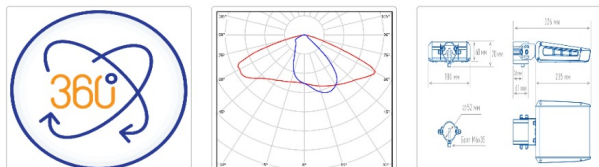

Светильник светодиодный TL-STREET LC-RUS 35 750 W IE

10 430Р

Артикул: УТ000014564
 Мощность, Вт: 35
 Световой поток, Лм 5313
 Световая эффективность, Лм/Вт: 153.3
 Индекс цветопередачи CRI: 70
 Цветовая температура, К: 4000
 Кривая силы света (КСС): W (145°x60°) широкая боковая
 Гарантия, мес: 60

ХАРАКТЕРИСТИКИ

Светотехнические характеристики

Мощность, Вт:	35
Световой поток светодиодного модуля, ЛМ	6139
Световой поток, Лм	5313
Световая эффективность, Лм/Вт:	153.3
Количество светодиодов, шт:	96
Кривая силы света (КСС):	W (145°x60°) широкая боковая
Цветовая температура, К:	4000
Индекс цветопередачи CRI:	70
Ресурс светодиодов, ч:	100000

ОБЛАСТЬ ПРИМЕНЕНИЯ

Эксплуатационные характеристики

Материал корпуса:	Анодированный алюминий
Материал рассеивателя:	Оптический поликарбонат
Способ крепления светильника:	Кронштейн консоль Ø30mm - Ø52mm регулируемый +65° / -65°
Степень защиты светильника, IP :	66/67
Степень защиты оболочки (корпус):	IK10
Степень защиты оболочки (стекло):	IK10
Температура эксплуатации, °С:	от -40° до +45°
Вид климатического исполнения:	УХЛ1
Гарантия, мес:	60

Массогабаритные характеристики

Габариты светильника ДхШхВ, мм:	235x180x60
Габариты светильника с креплением ДхШхВ, мм:	326x180x70
Масса нетто, кг:	1.72
Светильников в коробке, шт:	1
Объем коробки, м3:	0.006
Масса брутто, кг:	1.84
Габариты коробки ДхШхВ, мм	350x195x90