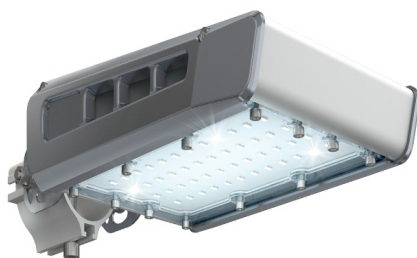

Светильник светодиодный TL-STREET LC-RUS 35 740 D120 IE

10 430Р

Артикул: УТ000014565
 Мощность, Вт: 35
 Световой поток, Лм 5233
 Световая эффективность, Лм/Вт: 149.5
 Индекс цветопередачи CRI: 70
 Цветовая температура, К: 4000
 Кривая силы света (КСС): D (120°) косинусная
 Гарантия, мес: 60

ХАРАКТЕРИСТИКИ

Светотехнические характеристики

Мощность, Вт:	35
Световой поток светодиодного модуля, ЛМ	6139
Световой поток, Лм	5233
Световая эффективность, Лм/Вт:	149.5
Количество светодиодов, шт:	96
Кривая силы света (КСС):	D (120°) косинусная
Цветовая температура, К:	4000
Индекс цветопередачи CRI:	70
Ресурс светодиодов, ч:	100000

ОБЛАСТЬ ПРИМЕНЕНИЯ

Эксплуатационные характеристики

Материал корпуса:	Анодированный алюминий
Материал рассеивателя:	Оптический поликарбонат
Способ крепления светильника:	Кронштейн консоль Ø30mm - Ø52mm регулируемый +65° / -65°
Степень защиты светильника, IP :	66/67
Степень защиты оболочки (корпус):	IK10
Степень защиты оболочки (стекло):	IK10
Температура эксплуатации, °С:	от -40° до +45°
Вид климатического исполнения:	УХЛ1
Гарантия, мес:	60