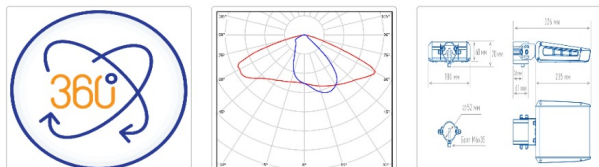

## Светильник светодиодный TL-STREET LC-RUS 45 740 W IE

10 070P

Артикул: УТ000014567  
 Мощность, Вт: 44.7  
 Световой поток, Лм 6784  
 Световая эффективность, Лм/Вт: 153.3  
 Индекс цветопередачи CRI: 70  
 Цветовая температура, К: 4000  
 Кривая силы света (КСС): W (145°x60°) широкая боковая  
 Гарантия, мес: 60

#### Светотехнические характеристики

Мощность, Вт:	44.7
Световой поток светодиодного модуля, ЛМ	7674
Световой поток, Лм	6784
Световая эффективность, Лм/Вт:	153.3
Количество светодиодов, шт:	80
Кривая силы света (КСС):	W (145°x60°) широкая боковая
Цветовая температура, К:	4000
Индекс цветопередачи CRI:	70
Ресурс светодиодов, ч:	100000