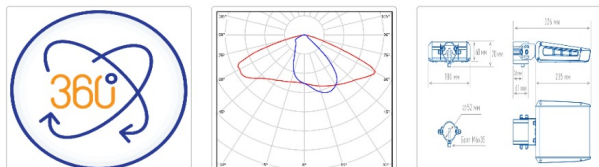

## Светильник светодиодный TL-STREET LC-RUS 45 750 W IE

10 070P

Артикул: УТ000014568  
 Мощность, Вт: 44.7  
 Световой поток, Лм 6784  
 Световая эффективность, Лм/Вт: 153.3  
 Индекс цветопередачи CRI: 70  
 Цветовая температура, К: 5000  
 Кривая силы света (КСС): W (145°x60°) широкая боковая  
 Гарантия, мес: 60

#### Светотехнические характеристики

Мощность, Вт:	44.7
Световой поток светодиодного модуля, ЛМ	7674
Световой поток, Лм	6784
Световая эффективность, Лм/Вт:	153.3
Количество светодиодов, шт:	80
Кривая силы света (КСС):	W (145°x60°) широкая боковая
Цветовая температура, К:	5000
Индекс цветопередачи CRI:	70
Ресурс светодиодов, ч:	100000