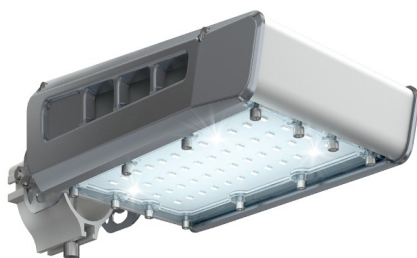

Светильник светодиодный TL-STREET LC-RUS 45 740 D120 IE

10 070P

Артикул: УТ000014569
 Мощность, Вт: 44.7
 Световой поток, Лм 6683
 Световая эффективность, Лм/Вт: 151
 Индекс цветопередачи CRI: 70
 Цветовая температура, К: 4000
 Кривая силы света (КСС): D (120°) косинусная
 Гарантия, мес: 60

ХАРАКТЕРИСТИКИ

Светотехнические характеристики

Мощность, Вт:	44.7
Световой поток светодиодного модуля, ЛМ	7674
Световой поток, Лм	6683
Световая эффективность, Лм/Вт:	151
Количество светодиодов, шт:	80
Кривая силы света (КСС):	D (120°) косинусная
Цветовая температура, К:	4000
Индекс цветопередачи CRI:	70
Ресурс светодиодов, ч:	100000

ОБЛАСТЬ ПРИМЕНЕНИЯ

Эксплуатационные характеристики

Материал корпуса:	Анодированный алюминий
Материал рассеивателя:	Оптический поликарбонат
Способ крепления светильника:	Кронштейн консоль Ø30mm - Ø52mm регулируемый +65° / -65°
Степень защиты светильника, IP :	66/67
Степень защиты оболочки (корпус):	IK10
Степень защиты оболочки (стекло):	IK10
Температура эксплуатации, °С:	от -40° до +45°
Вид климатического исполнения:	УХЛ1
Гарантия, мес:	60