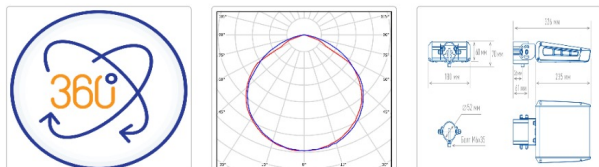

Светильник светодиодный TL-STREET LC-RUS 45 740 D120 IE

10 070P

Артикул: УТ000014569
 Мощность, Вт: 44.7
 Световой поток, Лм 6683
 Световая эффективность, Лм/Вт: 151
 Индекс цветопередачи CRI: 70
 Цветовая температура, К: 4000
 Кривая силы света (КСС): D (120°) косинусная
 Гарантия, мес: 60

ХАРАКТЕРИСТИКИ

Светотехнические характеристики

Мощность, Вт:	44.7
Световой поток светодиодного модуля, ЛМ	7674
Световой поток, Лм	6683
Световая эффективность, Лм/Вт:	151
Количество светодиодов, шт:	80
Кривая силы света (КСС):	D (120°) косинусная
Цветовая температура, К:	4000
Индекс цветопередачи CRI:	70
Ресурс светодиодов, ч:	100000

ОБЛАСТЬ ПРИМЕНЕНИЯ

Эксплуатационные характеристики

Материал корпуса:	Анодированный алюминий
Материал рассеивателя:	Оптический поликарбонат
Способ крепления светильника:	Кронштейн консоль Ø30mm - Ø52mm регулируемый +65° / -65°
Степень защиты светильника, IP :	66/67
Степень защиты оболочки (корпус):	IK10
Степень защиты оболочки (стекло):	IK10
Температура эксплуатации, °С:	от -40° до +45°
Вид климатического исполнения:	УХЛ1
Гарантия, мес:	60

Массогабаритные характеристики

Габариты светильника ДхШхВ, мм:	235x180x60
Габариты светильника с креплением ДхШхВ, мм:	326x180x70
Масса нетто, кг:	1.72
Светильников в коробке, шт:	1
Объем коробки, м3:	0.006
Масса брутто, кг:	1.84
Габариты коробки ДхШхВ, мм	350x195x90