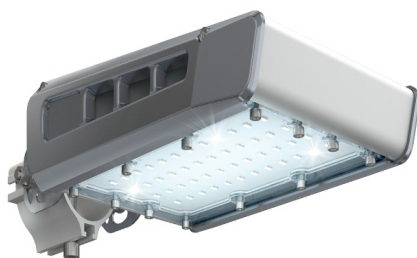

## Светильник светодиодный TL-STREET LC-RUS 45 750 D120 IE

10 070P

Артикул: УТ000014570  
 Мощность, Вт: 44.7  
 Световой поток, Лм 6683  
 Световая эффективность, Лм/Вт: 151  
 Индекс цветопередачи CRI: 70  
 Цветовая температура, К: 5000  
 Кривая силы света (КСС): D (120°) косинусная  
 Гарантия, мес: 60

#### Светотехнические характеристики

Мощность, Вт:	44.7
Световой поток светодиодного модуля, ЛМ	7674
Световой поток, Лм	6683
Световая эффективность, Лм/Вт:	151
Количество светодиодов, шт:	80
Кривая силы света (КСС):	D (120°) косинусная
Цветовая температура, К:	5000
Индекс цветопередачи CRI:	70
Ресурс светодиодов, ч:	100000

#### Эксплуатационные характеристики

Материал корпуса:	Анодированный алюминий
Материал рассеивателя:	Оптический поликарбонат
Способ крепления светильника:	Кронштейн консоль Ø30mm - Ø52mm регулируемый +65° / -65°
Степень защиты светильника, IP :	66/67
Степень защиты оболочки (корпус):	IK10
Степень защиты оболочки (стекло):	IK10
Температура эксплуатации, °С:	от -40° до +45°
Вид климатического исполнения:	УХЛ1
Гарантия, мес:	60