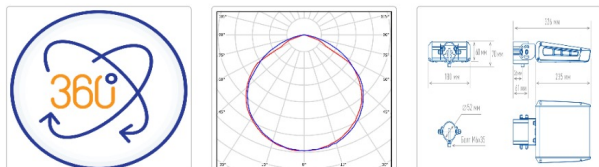

## Светильник светодиодный TL-STREET LC-RUS 45 750 D120 IE

10 070P

Артикул: УТ000014570  
 Мощность, Вт: 44.7  
 Световой поток, Лм 6683  
 Световая эффективность, Лм/Вт: 151  
 Индекс цветопередачи CRI: 70  
 Цветовая температура, К: 5000  
 Кривая силы света (КСС): D (120°) косинусная  
 Гарантия, мес: 60

#### Светотехнические характеристики

Мощность, Вт:	44.7
Световой поток светодиодного модуля, ЛМ	7674
Световой поток, Лм	6683
Световая эффективность, Лм/Вт:	151
Количество светодиодов, шт:	80
Кривая силы света (КСС):	D (120°) косинусная
Цветовая температура, К:	5000
Индекс цветопередачи CRI:	70
Ресурс светодиодов, ч:	100000